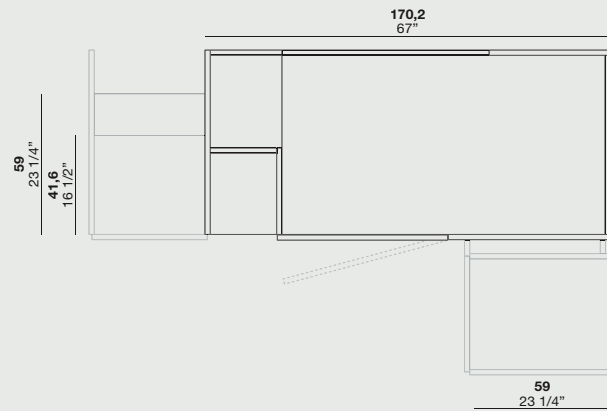

CON ALLINEAMENTO SUL FRONTE
with alignment on the front