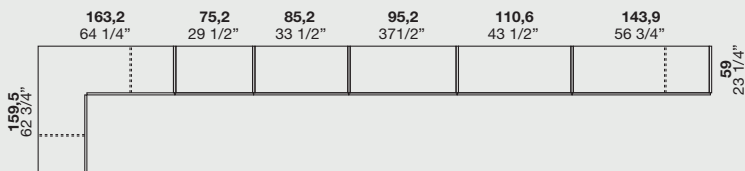

Apertura battente / Apertura battente P 59 cm
Swinging opening

Apertura scorrevole / Apertura scorrevole P 41,6 cm
Sliding opening

Apertura scorrevole / Apertura scorrevole P 59 cm
Sliding opening

ABBINAMENTO SCOCCA / ATTREZZATURE INTERNE