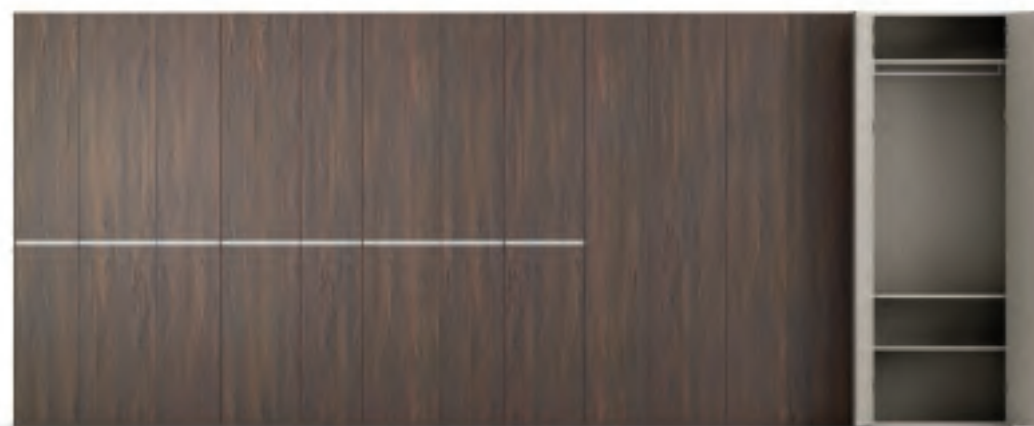

Nobilitato Olmo scuro / Dark elm surfaced