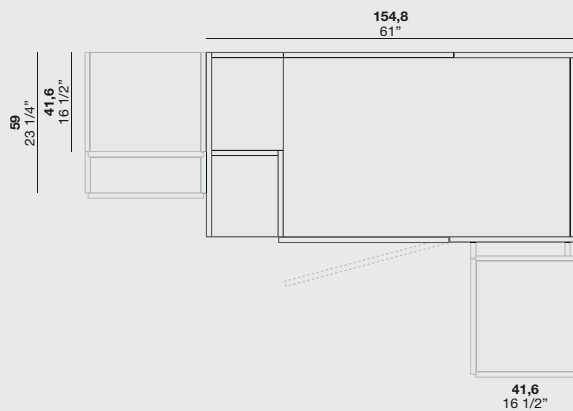

CON ALLINEAMENTO SUL RETRO with alignment on the back