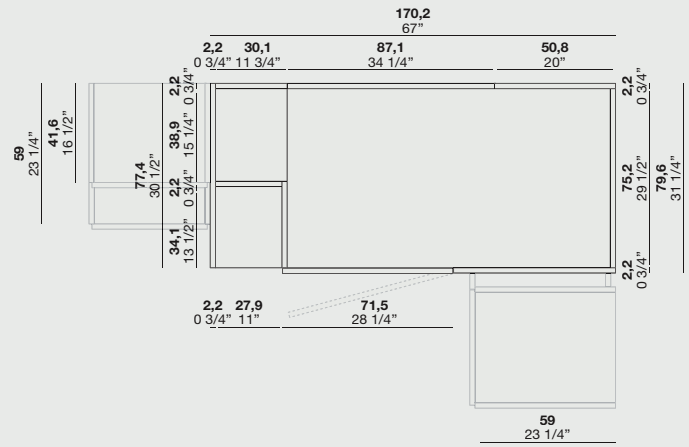

CON ALLINEAMENTO SUL FRONTE
with alignment on the front