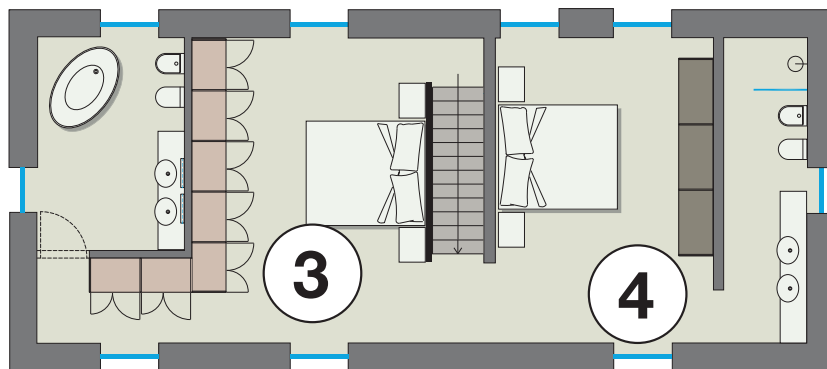

3

CAMERA Composizione Poker laccato cipria opaco, interno nobilitato trama coloniale.
BEDROOM Poker composition in matt cipria lacquered, colonial pattern surfaced interior.