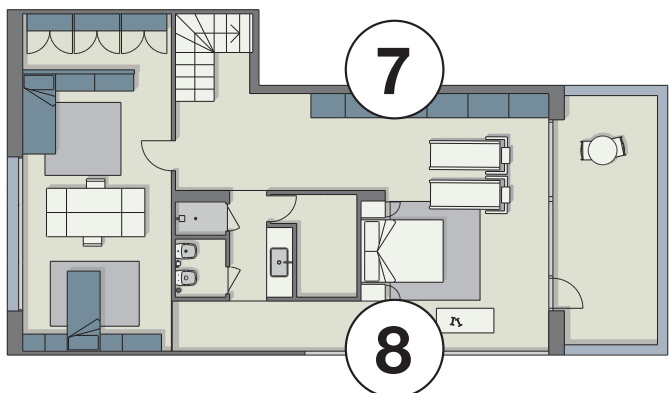

5

CABINA ARMADIO Cabina nobilitato Olmo scuro, attrezzatura verniciato titanio. Composizione Poker laccato blu notte opaco e attrezzatura verniciato titanio. Interno nobilitato trama coloniale.
WALK-IN WARDROBE Walk-in wardrobe in dark elm surfaced, equipment painted in titanio. Poker composition lacquered in matt blu notte and equipment painted in titanio. Colonial pattern surfaced interior.

6

BAGNO Composizione Poker con ante vetro acidato piombo con serigrafia, maniglie laccate piombo opaco. Fianchi laccato piombo opaco, interno nobilitato trama coloniale. Accessori verniciato titanio.
BATHROOM Poker composition with piombo etched glass doors with silk-screen printing, handles lacquered in matt piombo. Side panels lacquered in matt piombo, colonial pattern surfaced interior. Accessories painted in titanio.