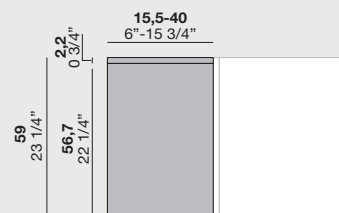

Open unit for depth change

DIMENSIONI P. 41,6 / Dimensions D.41,6

DIMENSIONI P.59 / Dimensions D.59

CONFIGURAZIONE TERMINALE

End Unit configuration

DIMENSIONI P. 41,6/ Dimensions D.41,6

DIMENSIONI P.59 / Dimensions D.59