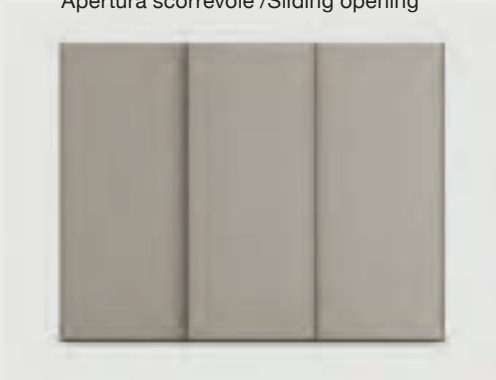

Maniglia integrata

/ Built-in handle:
Verniciato Bianco / Painted bianco
Verniciato Titanio / Painted titanio
Laccati Opachi / Matt lacquereds

Contour

Apertura scorrevole / Sliding opening

255,1 100 1/4"
229,6 - 255,1 90 1/2" - "100 1/4"
229,5 90 1/4"
194,3 - 229,4 76 1/2" - 90 1/4"