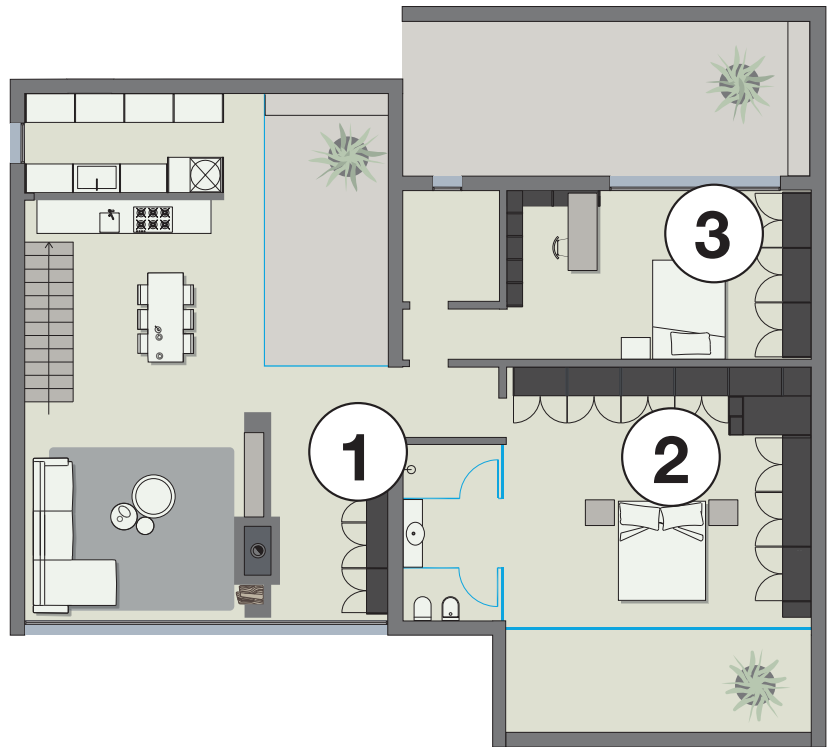

Nobilitato metal smoke / Laccato platino opaco
Metal smoke surfaced / Matt platino lacquered

Poker L365 P554,4 H229,5

CASA 1/

POKER

Alf DaFrè

027

1

INGRESSO CORRIDOIO Composizione Poker laccato arena opaco, vano a giorno laccato bordeaux opaco, interno nobilitato trama coloniale.