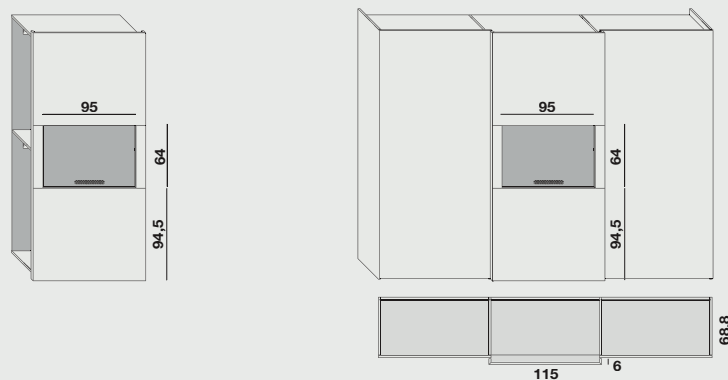

Maniglie / Handles:

Lo spessore dell'anta funge da maniglia / The thickness of the door serves as the handle.

Modulo L.110,6 cm con Anta Television /
 W.110,6 cm module with Television door

Dimensioni / Dimensions