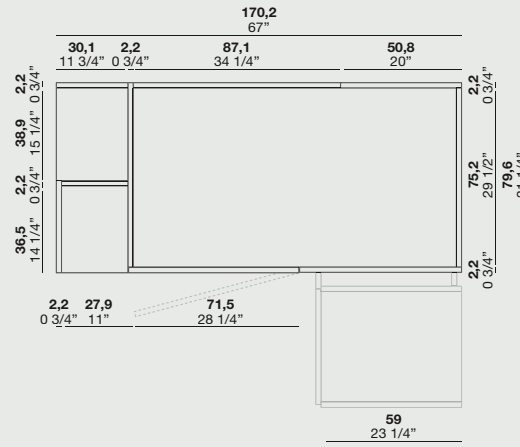

SPOGLIATOIO - TIPO 2 dressing closets - type 2