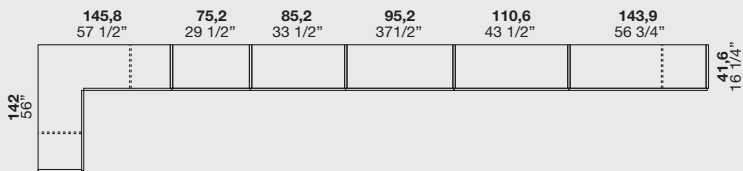

Apertura battente / Apertura battente P 59 cm
Swinging opening

Apertura scorrevole / Apertura scorrevole P 41,6 cm
Sliding opening

Apertura scorrevole / Apertura scorrevole P 59 cm
Sliding opening

ABBINAMENTO SCOCCA / ATTREZZATURE INTERNE