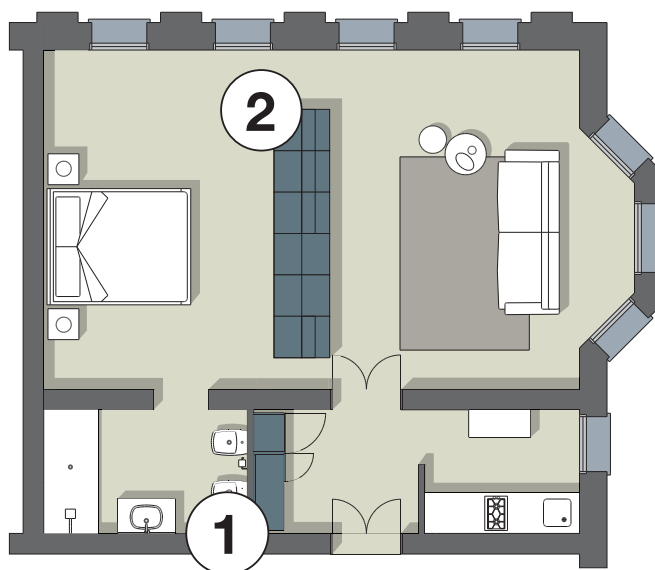

1

INGRESSO Composizione Poker nobilitato Olmo scuro. Schiena e cassetto laccato platino opaco. Accessori verniciato titanio.

ENTRANCE HALL Poker composition in dark elm surfaced. Back panel and drawer lacquered in matt platino. Accessories painted in titanio.

2

SOGGIORNO/CAMERA Composizione Poker bifacciale nobilitato Olmo scuro, maniglie verniciato titanio. Interno nobilitato trama gesso, ripiani e schienale nobilitato Olmo scuro, pannello porta TV laccato platino opaco.

LIVING ROOM/BEDROOM Two-faced Poker composition in dark elm surfaced, handles painted in titanio. Chalk pattern surfaced interior, shelves and back panel in dark elm surfaced, TV unit panel lacquered in matt platino.