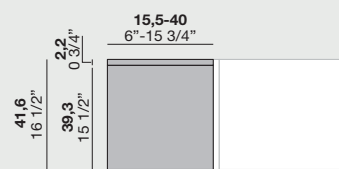

Open unit for depth change

DIMENSIONI P. 41,6 / Dimensions D.41,6

DIMENSIONI P.59 / Dimensions D.59

CONFIGURAZIONE TERMINALE

End Unit configuration

DIMENSIONI P. 41,6/ Dimensions D.41,6

DIMENSIONI P.59 / Dimensions D.59