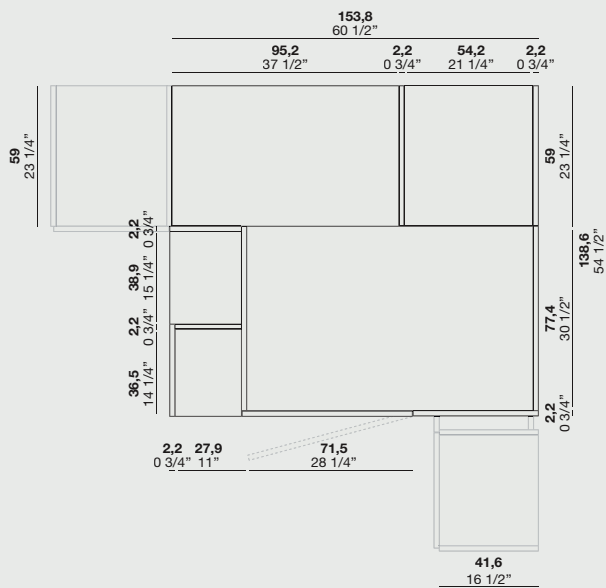

SPOGLIATOIO - TIPO 1 dressing closets - type1