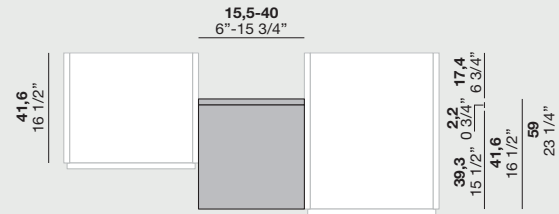

DIMENSIONI P. 41,6 / Dimensions D.41,6