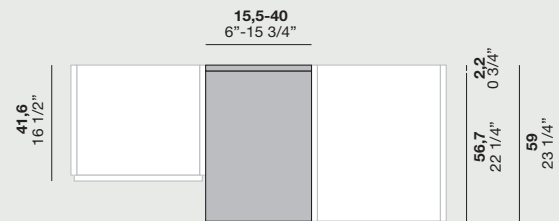

DIMENSIONI P.59 / Dimensions D.59