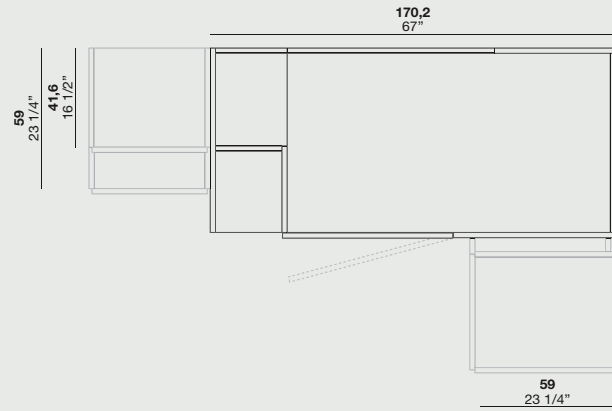

CON ALLINEAMENTO SUL RETRO with alignment on the back