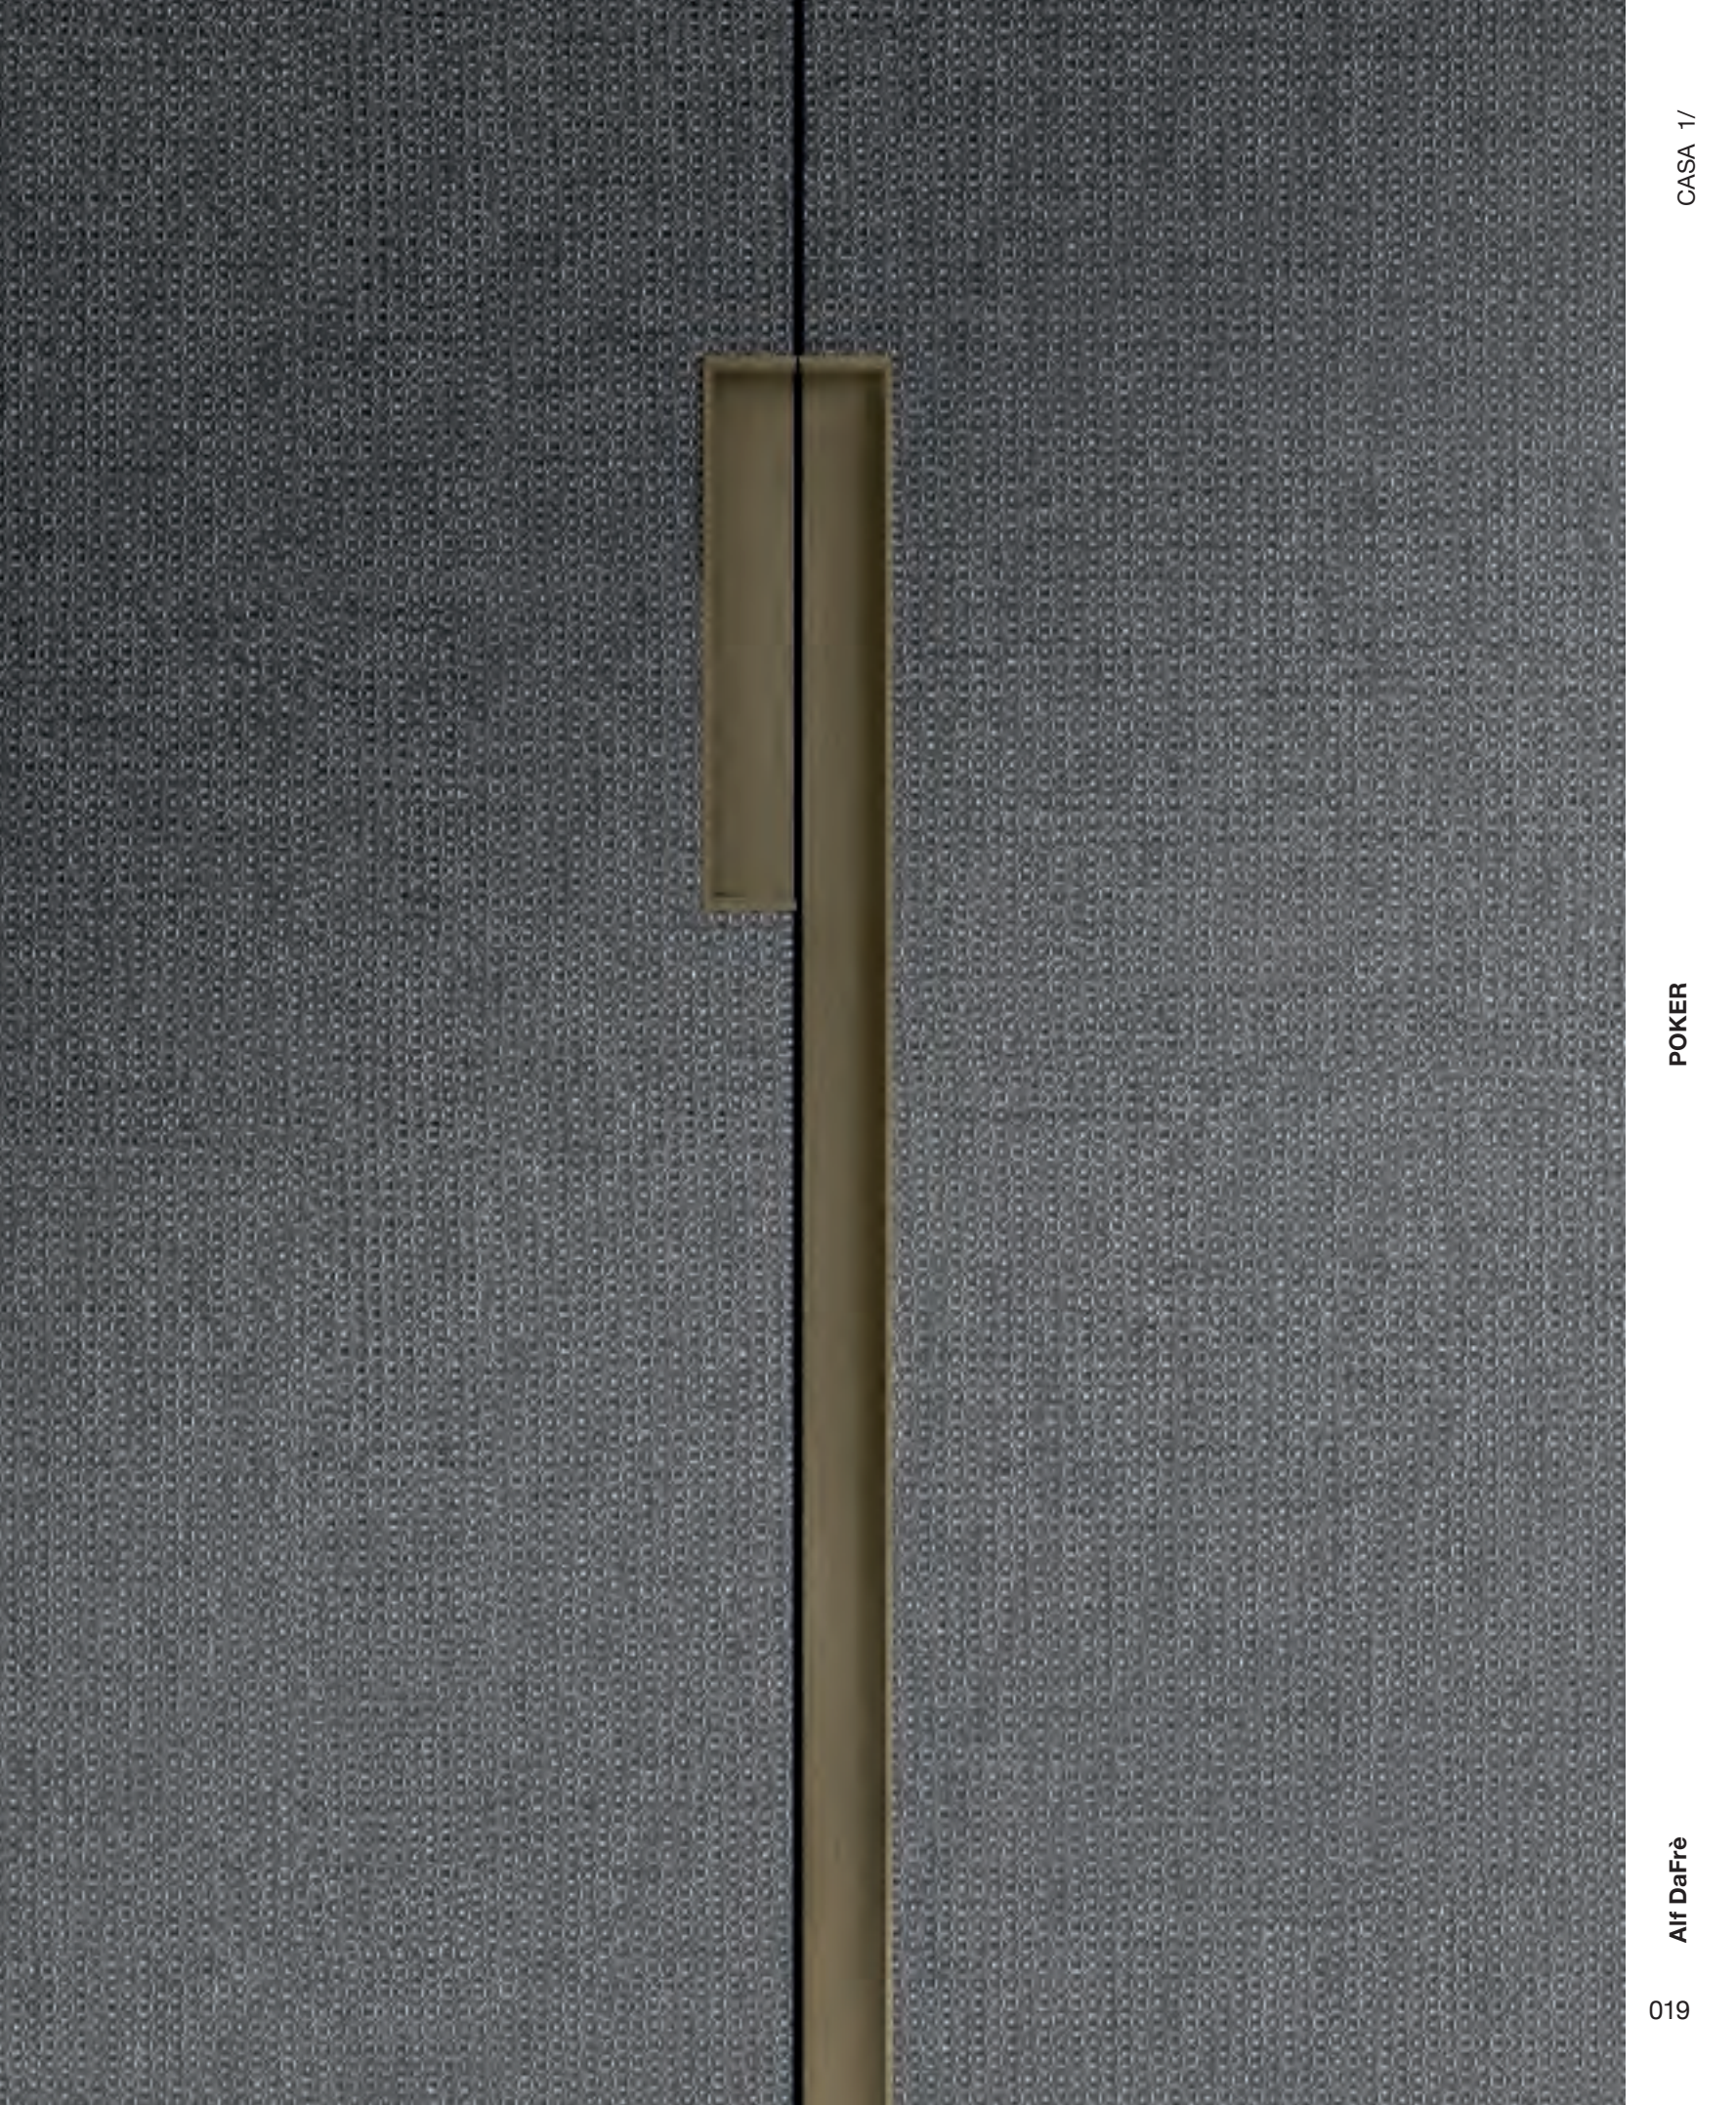

Poker L622,6 P500,5 H255,1
Jetty letto / bed L174 P212,6 H94,5
Rim comodino / night stand L40 P40 H52

Poker L622,6 P500,5 H255,1
Jetty letto / bed L174 P212,6 H94,5
Rim comodino / night stand L40 P40 H52