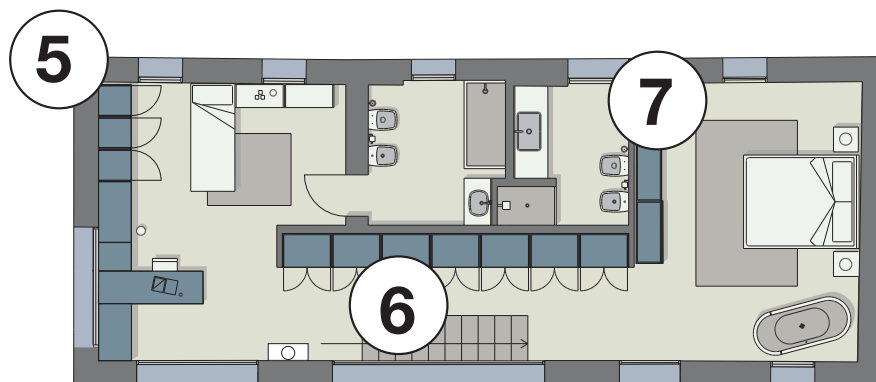

5 **CAMERETTA** Composizione Poker nobilitato rovere laccato juta, maniglia in laccato juta opaco interno nobilitato trama gesso. Scrivitoio Titan laccato carta da zucchero opaco.
CHILDREN'S BEDROOM Poker composition in juta lacquered oak surfaced, handle lacquered in matt juta and chalk pattern surfaced interior. Titan desk lacquered in matt carta da zucchero.