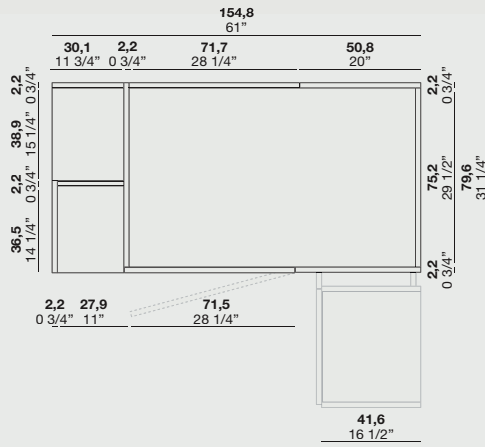

SPOGLIATOIO - TIPO 2 dressing closets - type 2