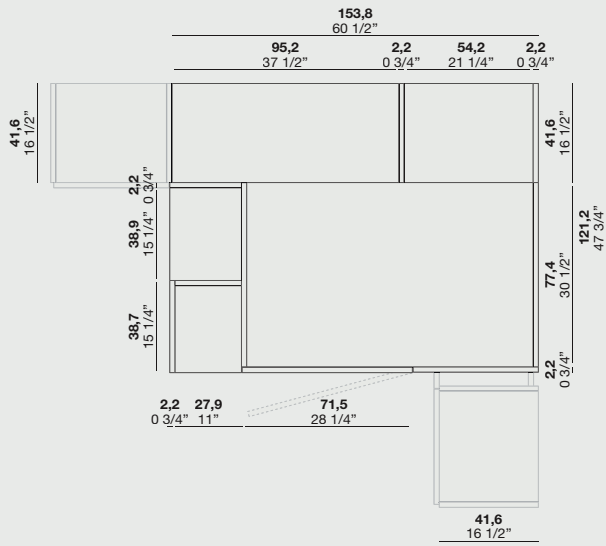

SPOGLIATOIO - TIPO 1 dressing closets - type1