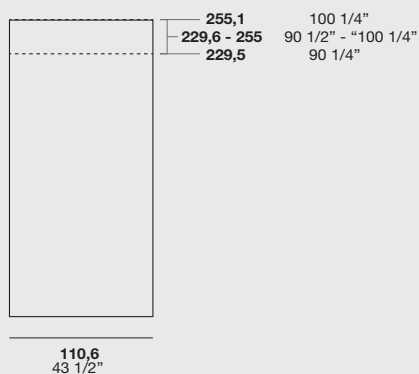

Television

Apertura scorrevole / Sliding opening

Finiture frontale / Front finishes:

Nobilitato Liscio / Smooth surfaced
Nobilitato Olmo / Elm surfaced
Nobilitato Rovere / Oak surfaced
Nobilitato Quercia / Quercia surfaced
Nobilitato Concrete Bronzo / Bronzo concrete surfaced
Nobilitato Metal Smoke / Metal smoke surfaced
Nobilitato Rasato / Stucco look surfaced
Nobilitato Gurè / Gurè surfaced
Laccati Opachi Base / Basic matt lacquereds
Laccati Opachi / Matt lacquereds
Nobilitati Roveri Laccati Opachi / Matt lacquered surfaced oak

Maniglie / Handles:

Lo spessore dell'anta funge da maniglia / The thickness of the door serves as the handle.