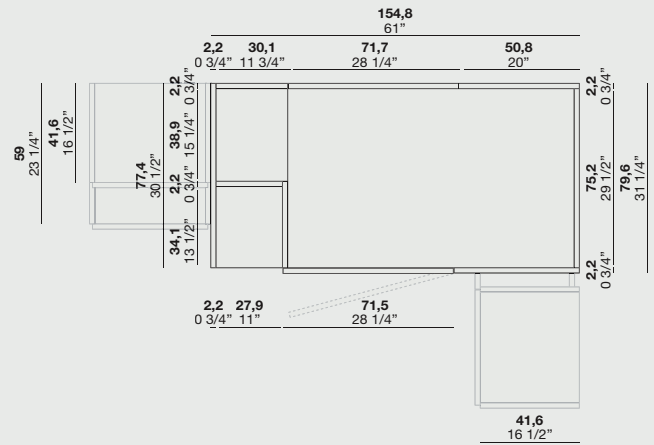

SPOGLIATOIO - TIPO 3 dressing closets - type 3