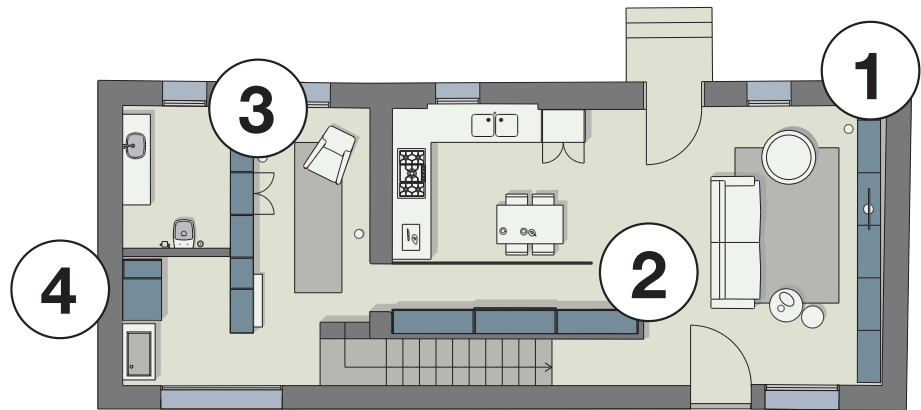

Poker L294,4 P65 H255,1
Ceppo seduta / seat Ø30 H47

1

SOGGIORNO Composizione Poker laccato juta opaco, interno trama coloniale. Struttura libreria verniciato bianco, ripiani libreria laccato bianco opaco.