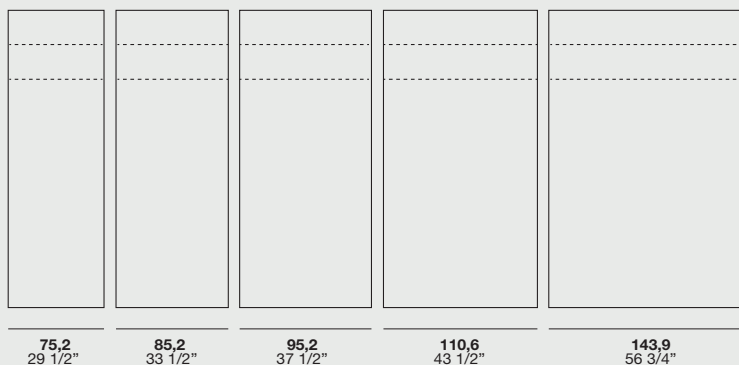

Maniglia integrata / Built-in handle:

Verniciato Bianco / Painted bianco
 Verniciato Titanio / Painted titanio
 Laccati Opachi / Matt lacquereds

Clara

Apertura scorrevole / Sliding opening

255,1 100 1/4"
229,6 - 255,1 90 1/2" - "100 1/4"
229,5 90 1/4"
194,3 - 229,4 76 1/2" - 90 1/4"