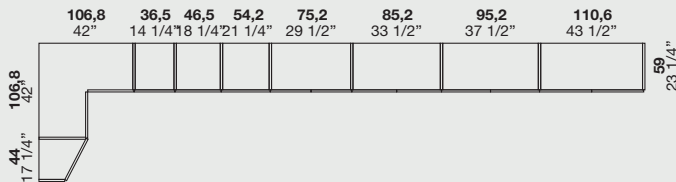

Apertura battente / Apertura battente P 59 cm
Swinging opening

Apertura scorrevole / Apertura scorrevole P 41,6 cm
Sliding opening

Apertura scorrevole / Apertura scorrevole P 59 cm
Sliding opening

ABBINAMENTO SCOCCA / ATTREZZATURE INTERNE