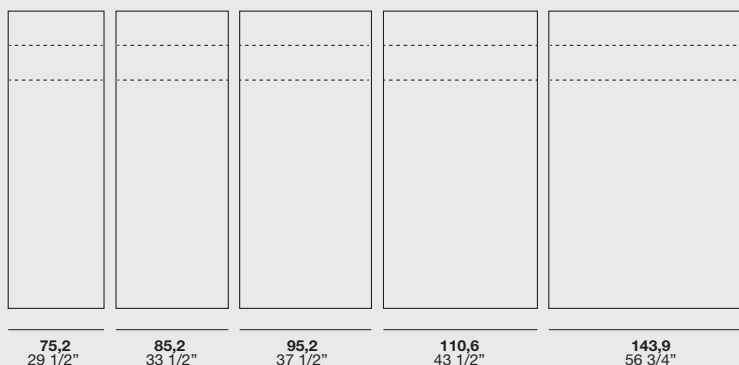

Maniglia integrata

/ Built-in handle:
Verniciato Bianco / Painted bianco
Verniciato Titanio / Painted titanio
Laccati Opachi / Matt lacquereds

Contour

Apertura scorrevole / Sliding opening

255,1 100 1/4"
229,6 - 255,1 90 1/2" - "100 1/4"
229,5 90 1/4"
194,3 - 229,4 76 1/2" - 90 1/4"