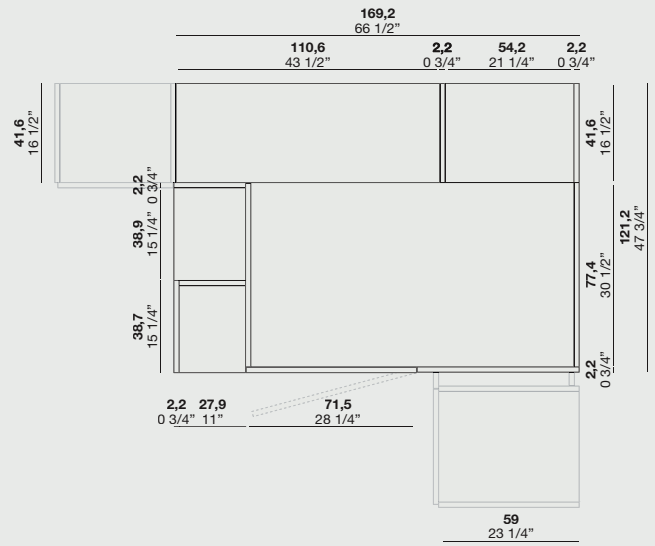

SPOGLIATOIO - TIPO 1 dressing closets - type1