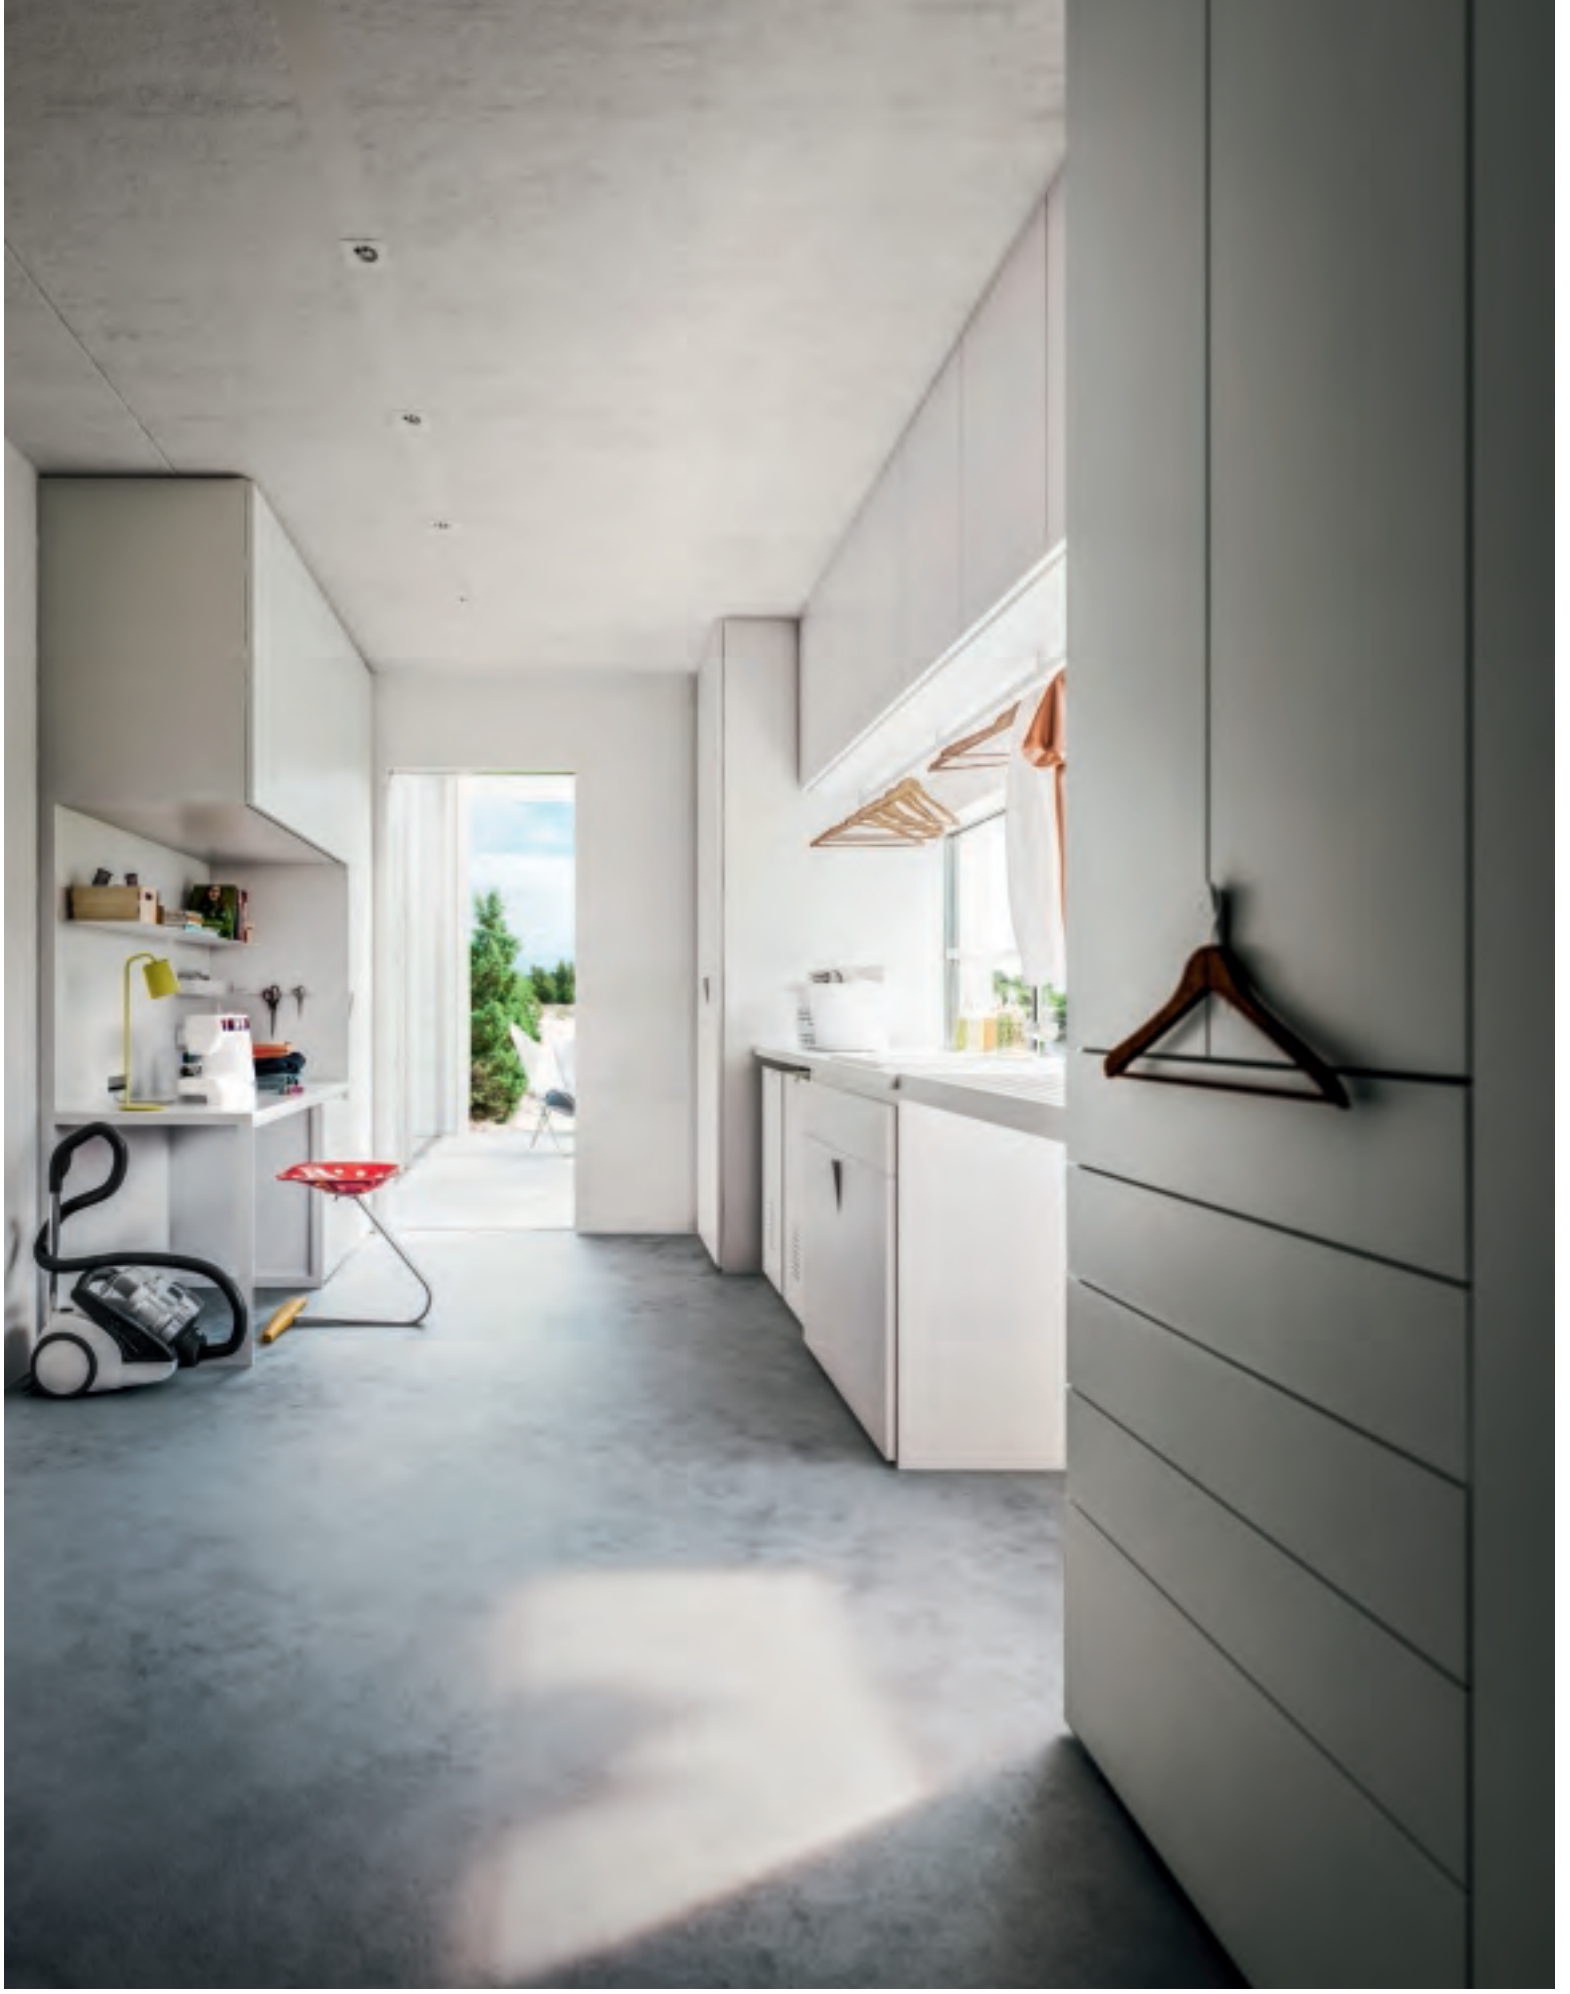

Wok Box tavolino / occasional table Ø35 H43

Poker L287,7 P61,2 H229,5
Up libreria /bookcase L79,8 P33,2 H99,8

Poker L526,6 P61,2 H274,3

Poker L204,7 P61,2 H255,1

Poker L531 P75,2 H255,1

Poker L480 P61,2 H235,9