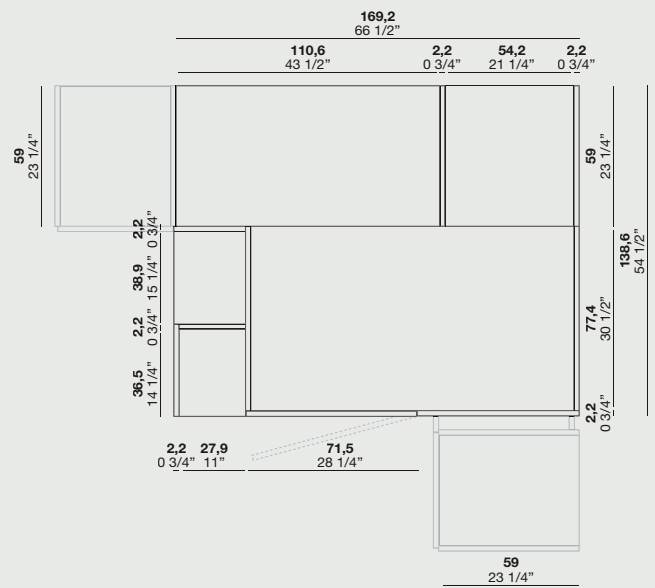

SPOGLIATOIO - TIPO 1 dressing closets - type1