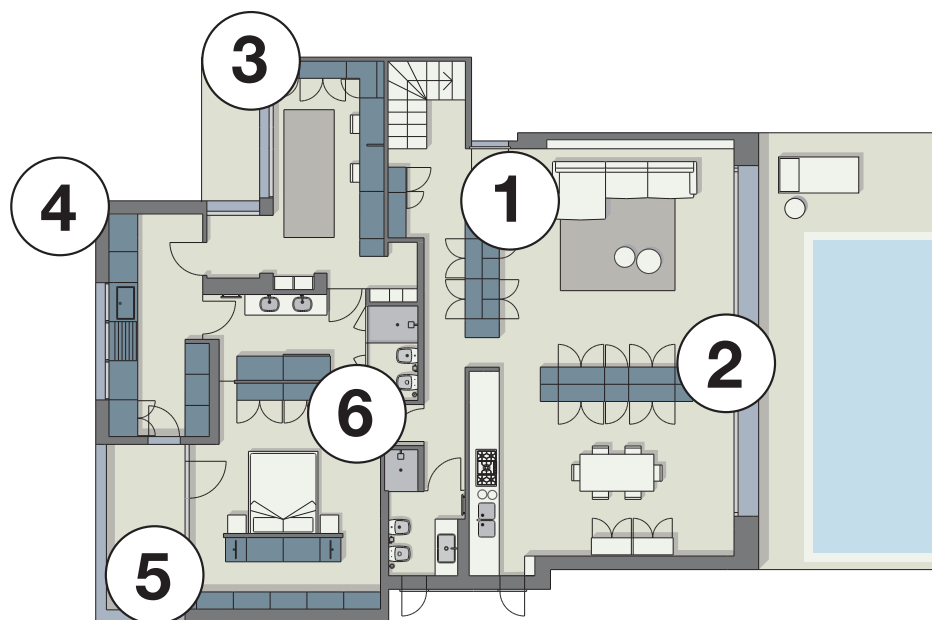

Wok Box tavolino / occasional table Ø35 H43

Poker L287,7 P61,2 H229,5
Up libreria /bookcase L79,8 P33,2 H99,8

Poker L526,6 P61,2 H274,3

Poker L204,7 P61,2 H255,1

Poker L531 P75,2 H255,1

Poker L480 P61,2 H235,9