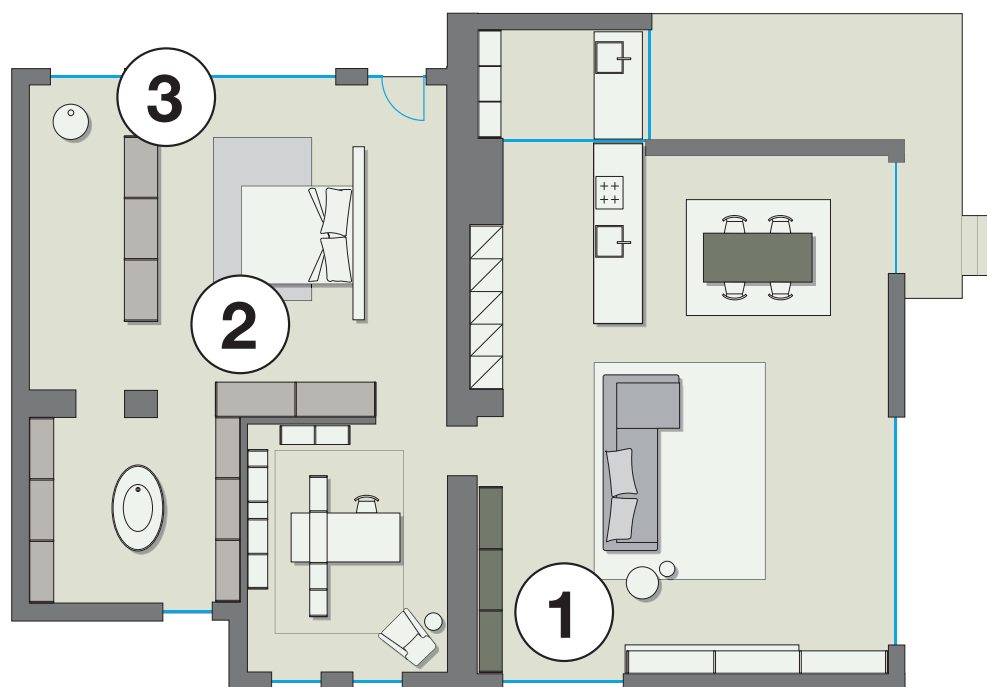

1

INGRESSO/SOGGIORNO Composizione Poker laccato modica opaco, interno nobilitato trama coloniale.

ENTRANCE HALL/LIVING ROOM Poker composition in matt modica lacquered, colonial pattern surfaced interior.