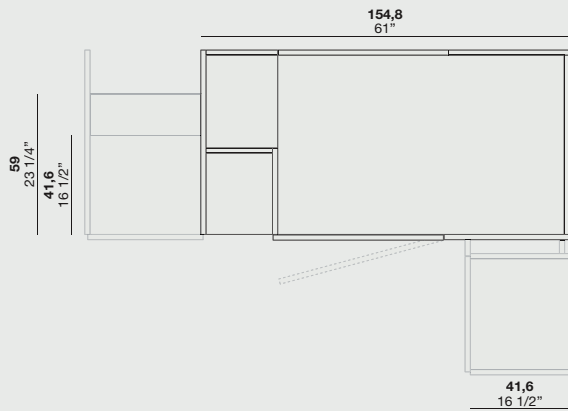

CON ALLINEAMENTO SUL FRONTE
with alignment on the front