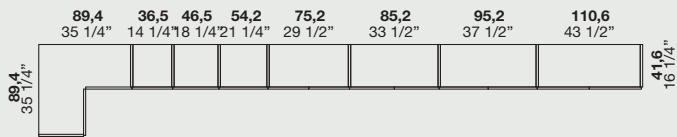

Apertura battente / Apertura battente P 59 cm
Swinging opening

Apertura scorrevole / Apertura scorrevole P 41,6 cm
Sliding opening

Apertura scorrevole / Apertura scorrevole P 59 cm
Sliding opening

ABBINAMENTO SCOCCA / ATTREZZATURE INTERNE