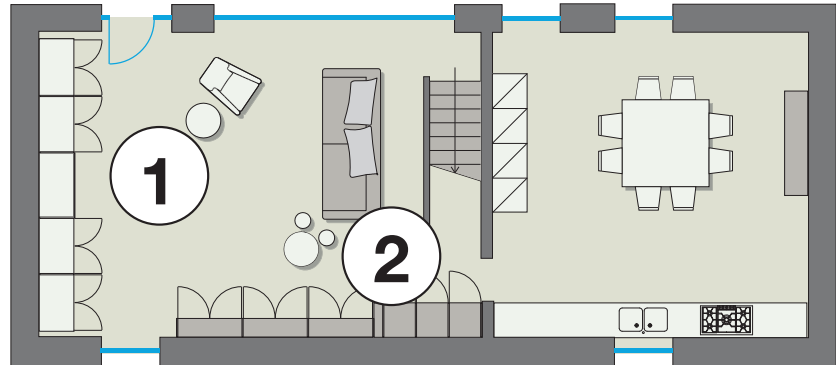

Poker L340,6 P69,2 H229,5

Francis letto / bed L190 P219 H115

Ceppo tavolino /occasional table L30 P30 H37/47

Poker L340,6 P69,2 H229,5

1

SOGGIORNO Composizione Poker nobilitato tortora, maniglia laccato tortora opaco interno nobilitato trama coloniale, accessori laccato Tortora opaco.
LIVING ROOM Poker composition in tortora surfaced, handle in matt tortora lacquered, accessories in matt tortora lacquered, colonial pattern surfaced interior.