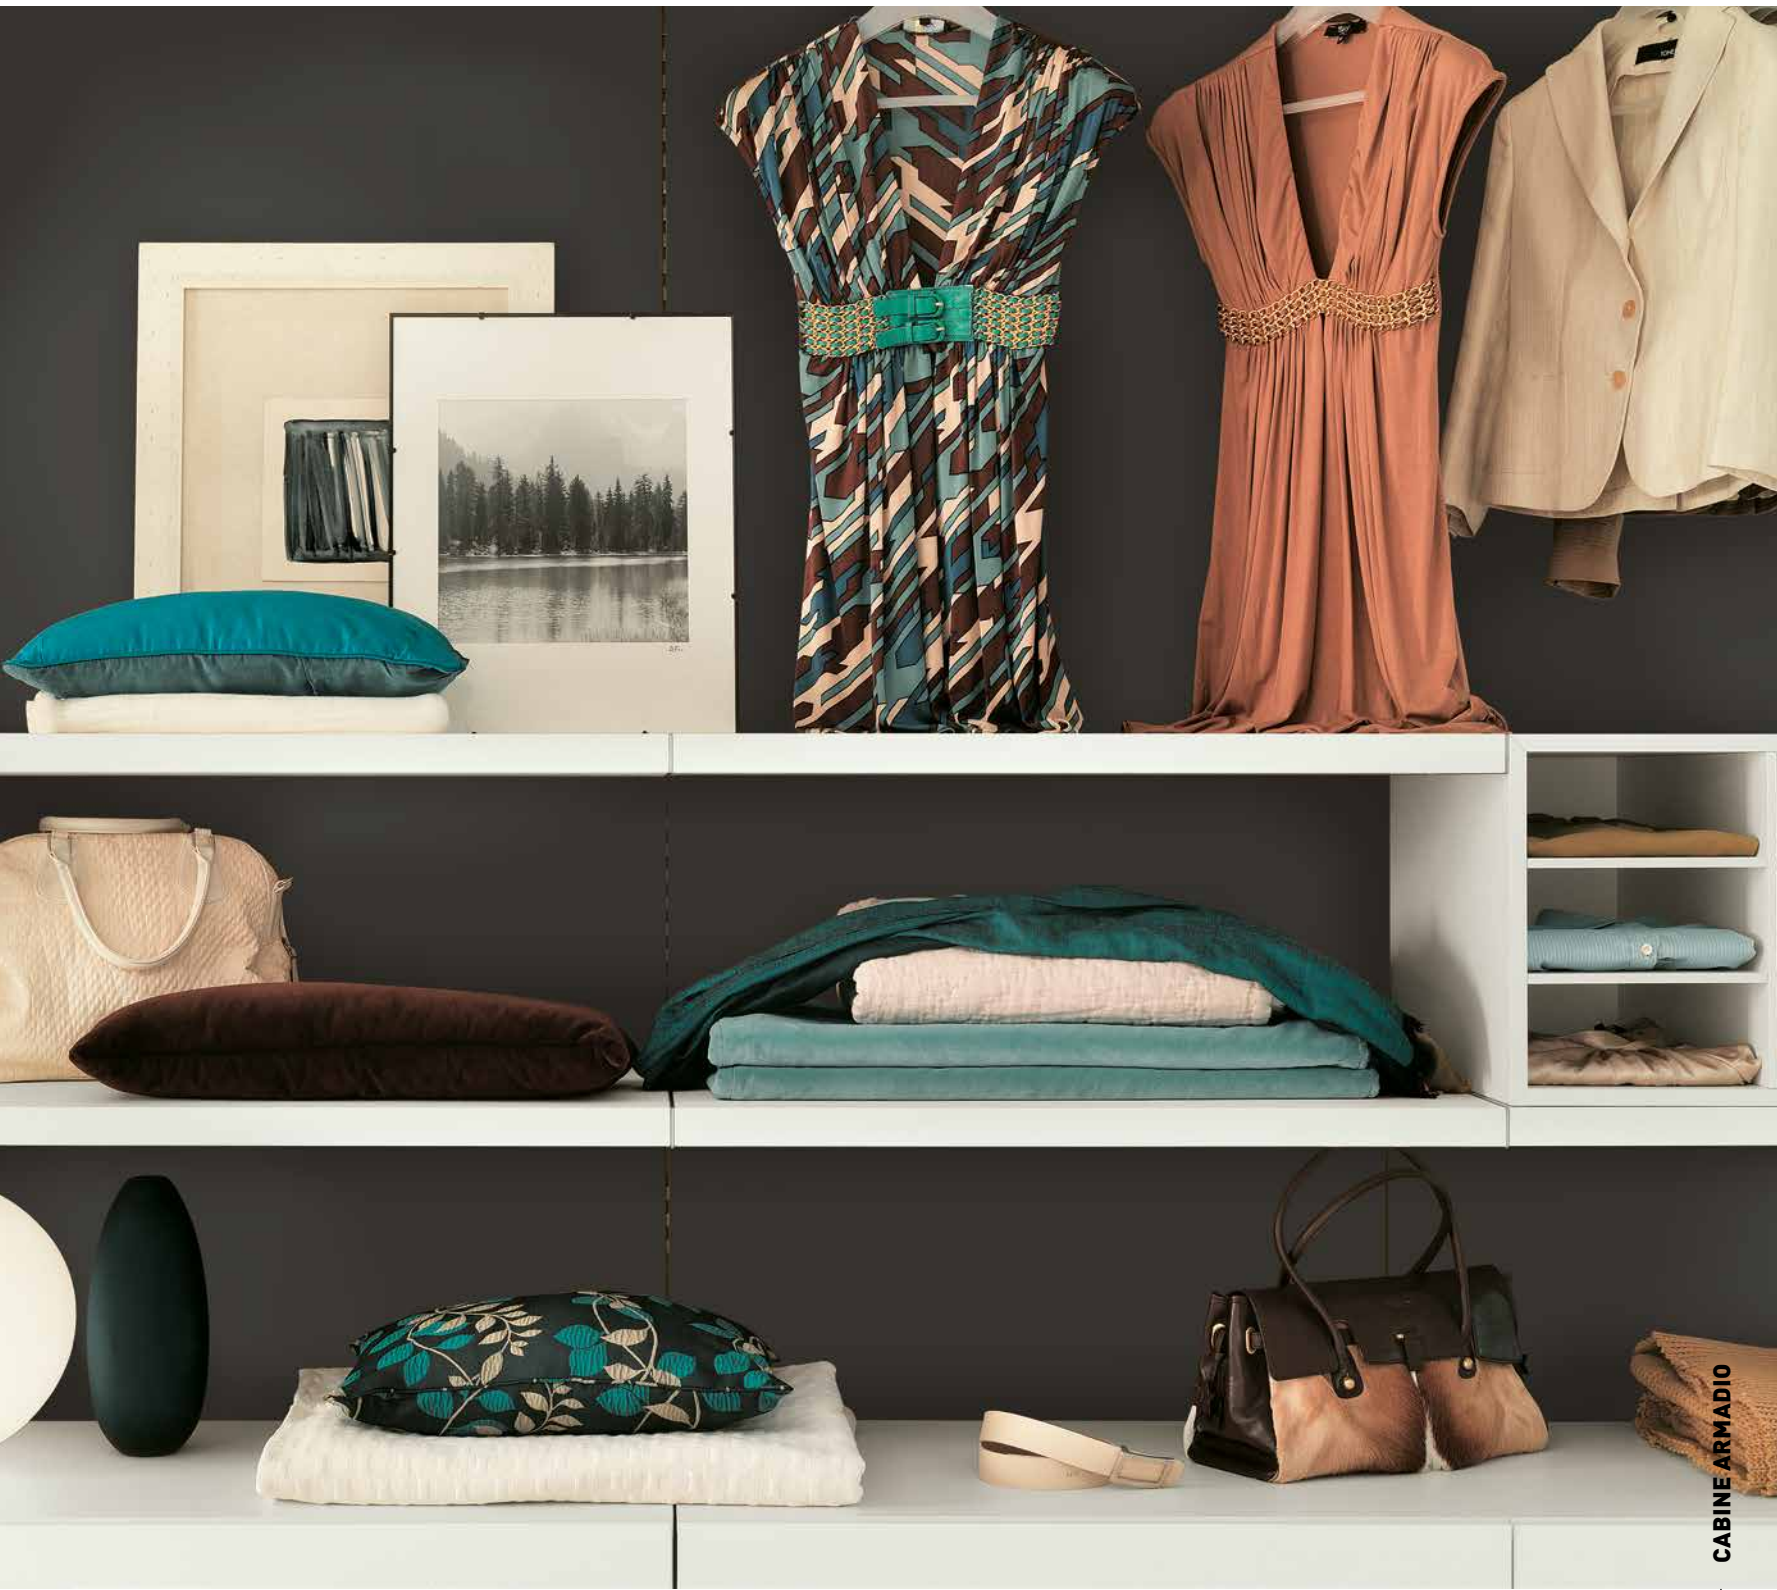

CABINE ARMADIO

Alf DaFrè