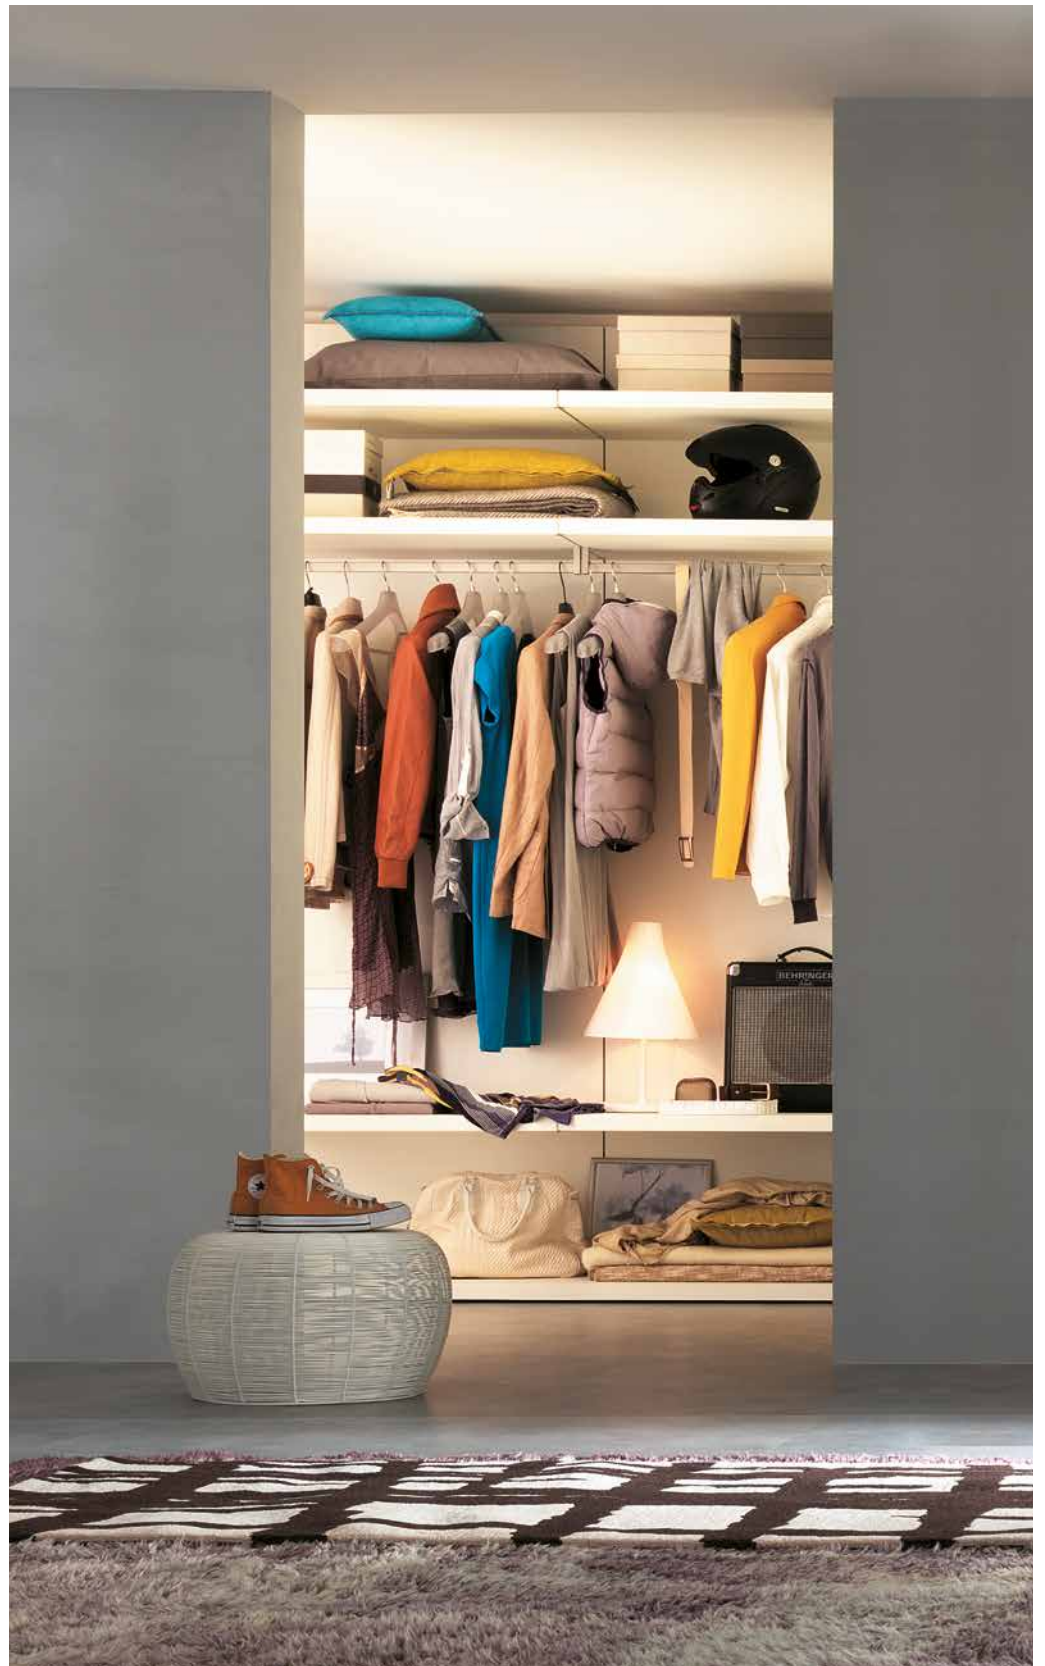

Store cabina armadio/walk-in closet.. **L443,1 P54,3 H255**

Decor laccato opaco Bianco /
Matt White Decor lacquered

Store cabina armadio / walk-in closet L248,2 P210,4 H255
Decor laccato opaco Bianco /
Matt White Decor lacquered